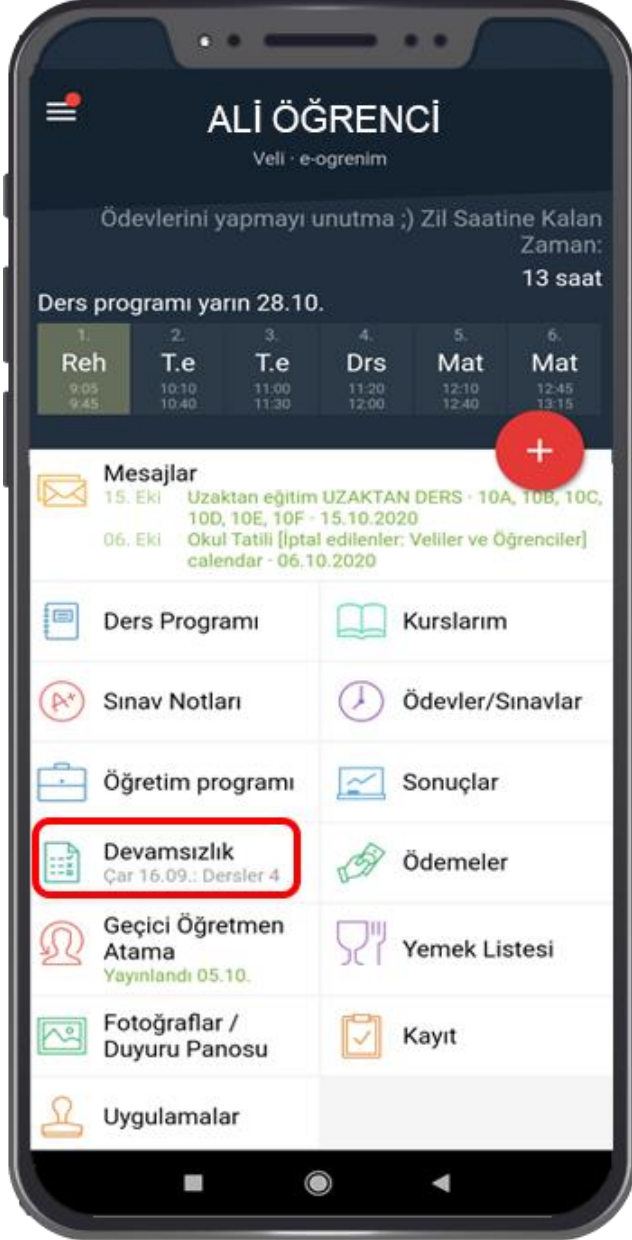

Ana menüden
“Devamsızlık”
seçeneğine
tıklayarak
öğrencinizin hangi
derslerde
devamsızlık
yaptığının
bilgilerine
ulaşabilirsiniz.