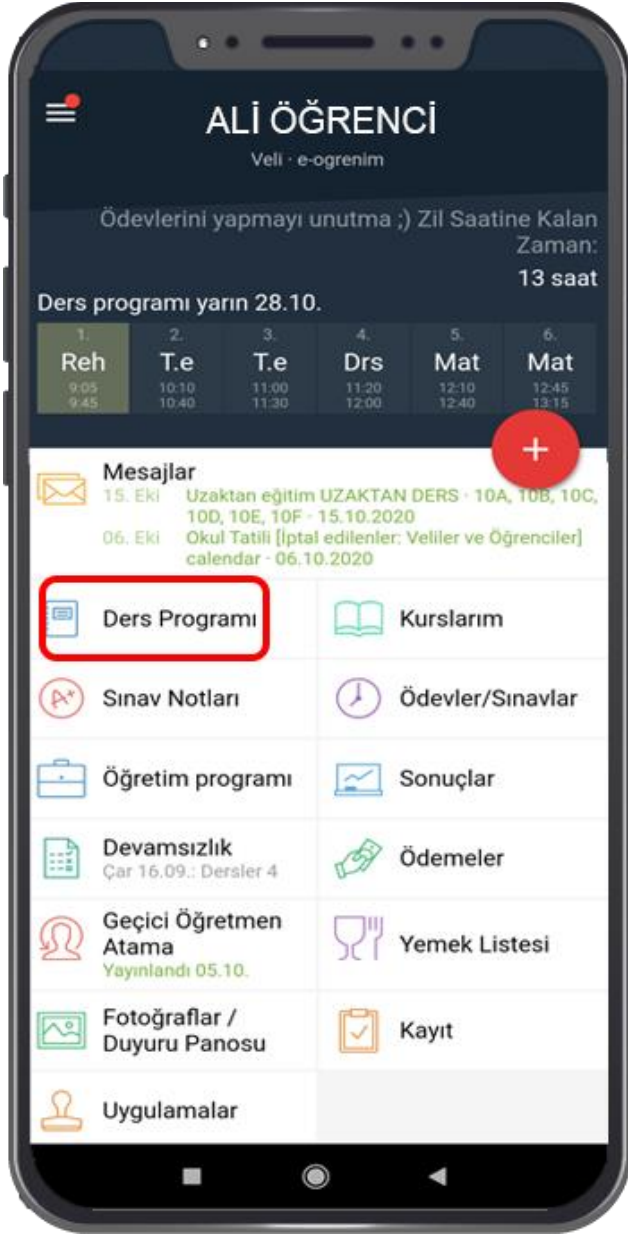

Telefonunuzun ekranında yeşil “E” simgesi oluştuysa uygulama başarılı bir şekilde inmiştir. Simgeye dokunarak uygulamayı açabilirsiniz.

“Kullanıcı Adı” ve
“Şifrenizi” yazarak
uygulamaya giriş
yapabilirsiniz.

Kullanıcı Adı ve
Şifreniz okul yönetimi
tarafından kısa mesaj
olarak
gönderilmektedir.

Kullanıcı Adı ve Şifre Mesajı yandaki örnek gibi gelmektedir.

Mesaj olarak gelen Kullanıcı Adı ve Şifrenizi kutucuklara yazıp üçüncü kutucuğa okulunuza ait Edupage uzantısı yazılır. **“Giriş”** butonuna basarak Mobil Uygulamaya giriş yapabilirsiniz.

Okuluza ait Edupage uzantısını kurum yöneticinizden öğrenebilirsiniz veya gelen mesajdaki .edupage.org kısmından önceki alanı yazabilirsiniz.

Mobil uygulamaya giriş yaptıktan sonra Ana Menüde bulunan sekmelerden istenilen bilgilere ulaşabilir; **Ders Programına** tıklayarak öğrencinizin haftalık ders programını görüntüleyebilirsiniz.