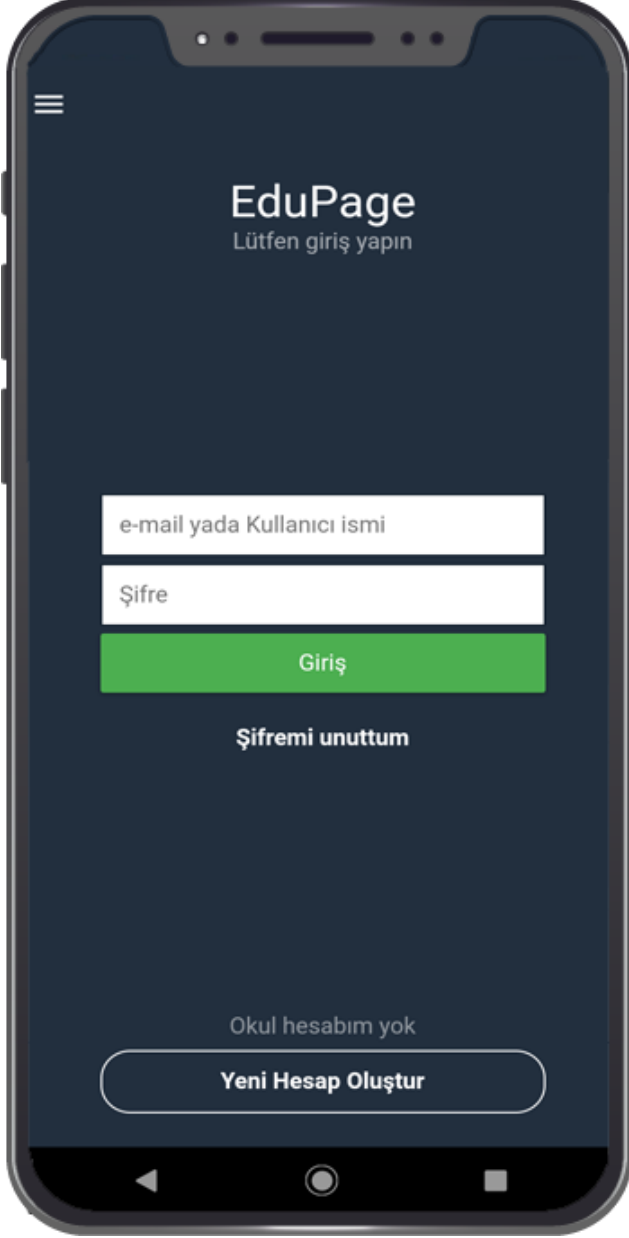

MOBİL UYGULAMA VELİ
KULLANIM KILAVUZU

EduPage Mobil Uygulamayı telefonunuza indirmek için;

*Android işletim sistemi kullananlar "Play Store" üzerinden

*IOS işletim sistemi kullananlar "App Store" üzerinden arama çubuğuna "EduPage" yazarak indirebilirsiniz.

Telefonunuzun ekranında yeşil “E” simgesi oluştuysa uygulama başarılı bir şekilde inmiştir. Simgeye dokunarak uygulamayı açabilirsiniz.

“Kullanıcı Adı” ve
“Şifrenizi” yazarak
uygulamaya giriş
yapabilirsiniz.

Kullanıcı Adı ve
Şifreniz okul yönetimi
tarafından kısa mesaj
olarak
gönderilmektedir.

Kullanıcı Adı ve Şifre Mesajı yandaki örnek gibi gelmektedir.

Mesaj olarak gelen Kullanıcı Adı ve Şifrenizi kutucuklara yazıp üçüncü kutucuğa okulunuza ait Edupage uzantısı yazılır. **“Giriş”** butonuna basarak Mobil Uygulamaya giriş yapabilirsiniz.