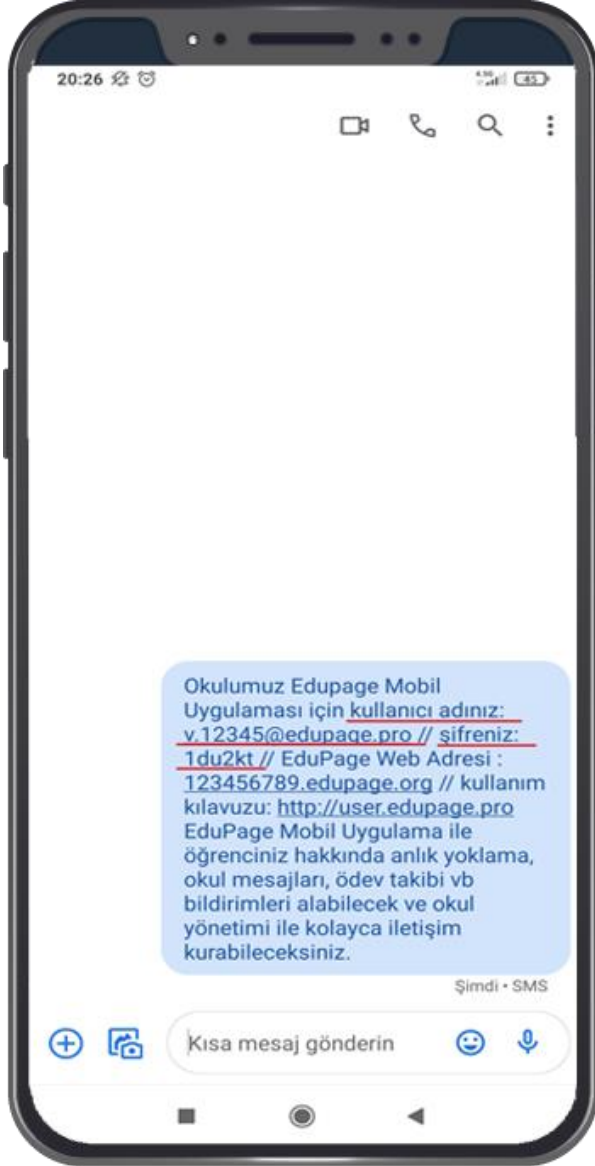

MOBİL UYGULAMA VELİ
KULLANIM KILAVUZU

EduPage Mobil Uygulamayı telefonunuza indirmek için;

*Android işletim sistemi kullananlar "Play Store" üzerinden

*IOS işletim sistemi kullananlar "App Store" üzerinden arama çubuğuna "EduPage" yazarak indirebilirsiniz.

Telefonunuzun ekranında yeşil “E” simgesi oluştuysa uygulama başarılı bir şekilde inmiştir. Simgeye dokunarak uygulamayı açabilirsiniz.

“Kullanıcı Adı” ve
“Şifrenizi” yazarak
uygulamaya giriş
yapabilirsiniz.

Kullanıcı Adı ve
Şifreniz okul yönetimi
tarafından kısa mesaj
olarak
gönderilmektedir.

Kullanıcı Adı ve Şifre Mesajı yandaki örnek gibi gelmektedir.

Mesaj olarak gelen Kullanıcı Adı ve Şifrenizi kutucuklara yazıp üçüncü kutucuğa okulunuza ait Edupage uzantısı yazılır. **“Giriş”** butonuna basarak Mobil Uygulamaya giriş yapabilirsiniz.