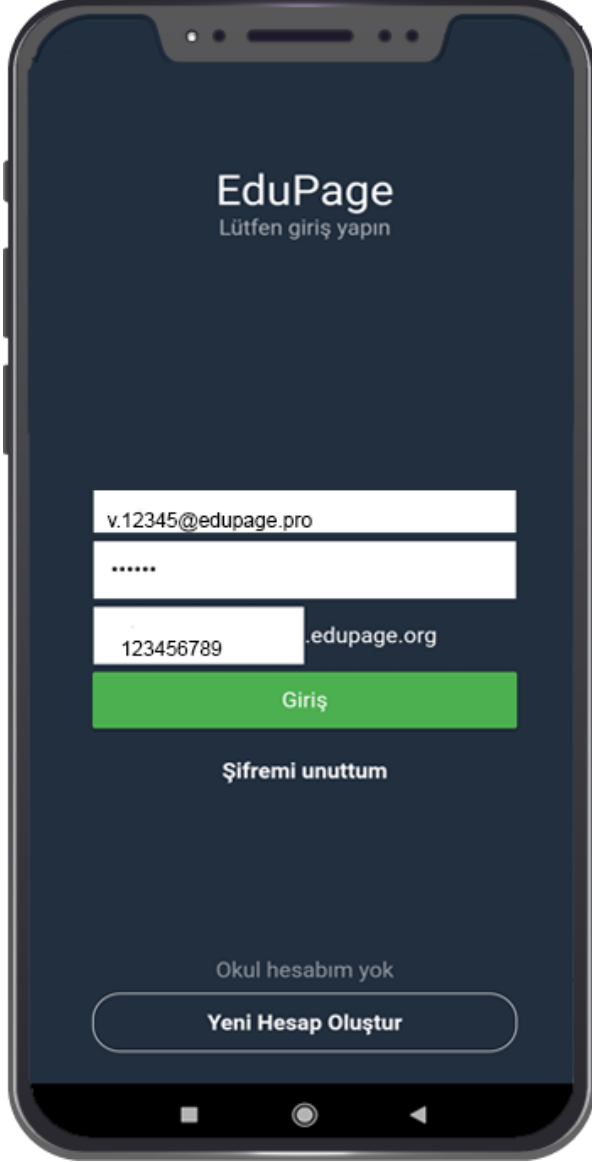

MOBİL UYGULAMA VELİ
KULLANIM KILAVUZU

EduPage Mobil Uygulamayı telefonunuza indirmek için;

*Android işletim sistemi kullananlar "Play Store" üzerinden

*IOS işletim sistemi kullananlar "App Store" üzerinden arama çubuğuna "EduPage" yazarak indirebilirsiniz.

Telefonunuzun ekranında yeşil “E” simgesi oluştuysa uygulama başarılı bir şekilde inmiştir. Simgeye dokunarak uygulamayı açabilirsiniz.

“Kullanıcı Adı” ve
“Şifrenizi” yazarak
uygulamaya giriş
yapabilirsiniz.

Kullanıcı Adı ve
Şifreniz okul yönetimi
tarafından kısa mesaj
olarak
gönderilmektedir.

Kullanıcı Adı ve Şifre Mesajı yandaki örnek gibi gelmektedir.

Mesaj olarak gelen Kullanıcı Adı ve Şifrenizi kutucuklara yazıp üçüncü kutucuğa okulunuza ait Edupage uzantısı yazılır. **“Giriş”** butonuna basarak Mobil Uygulamaya giriş yapabilirsiniz.