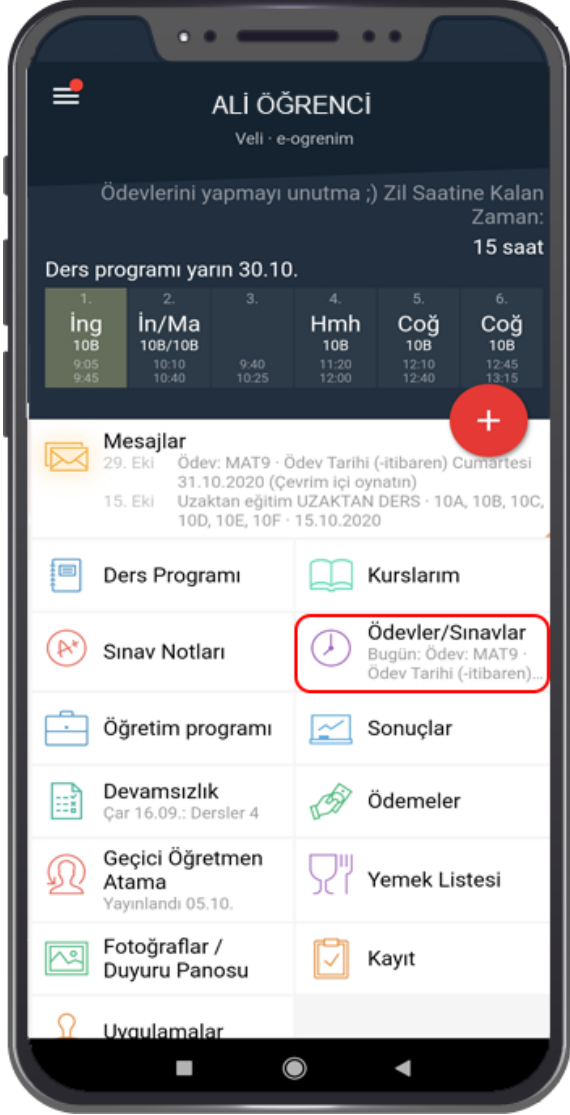

Ana ekranda
“Ödevler/Sınavlar”
butonundan öğrencinize
verilen ödevi görebilir
detaylarına erişebilirsiniz.