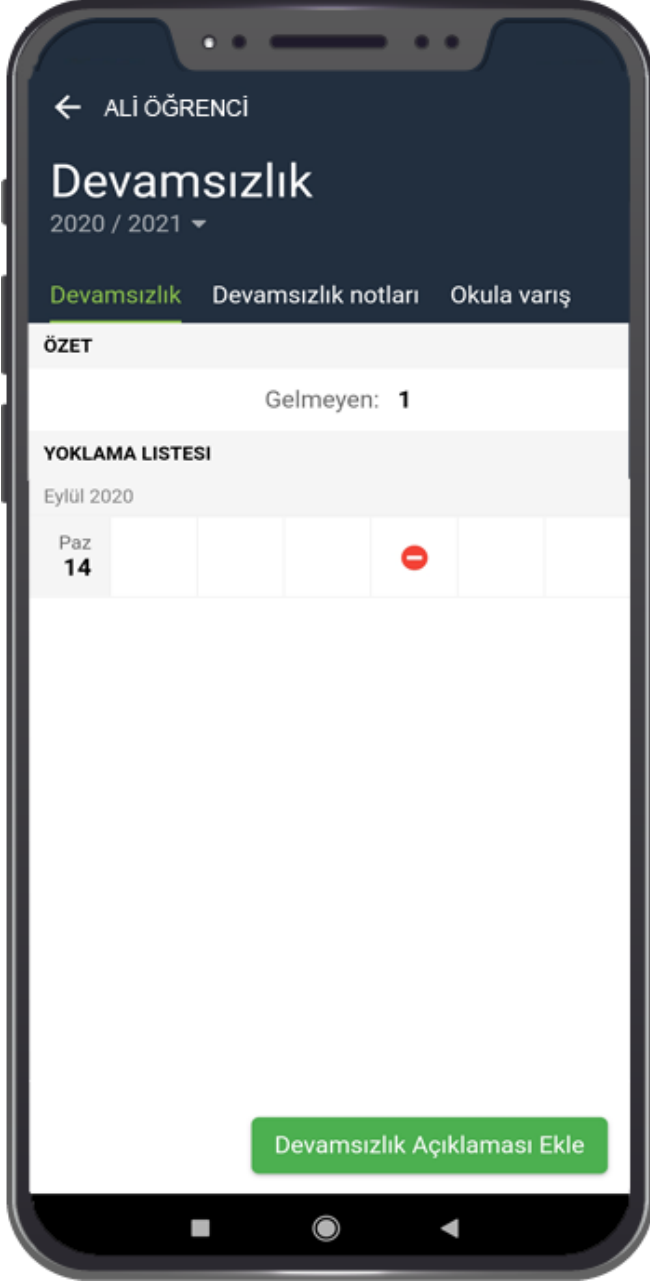

Devamsızlık seçeneğine tıkladığınızda yandaki görüntü gibi öğrencinizin hangi tarihte ve hangi ders periyodunda gelmediğini yada geç geldiğinin bilgilerine erişebilirsiniz.