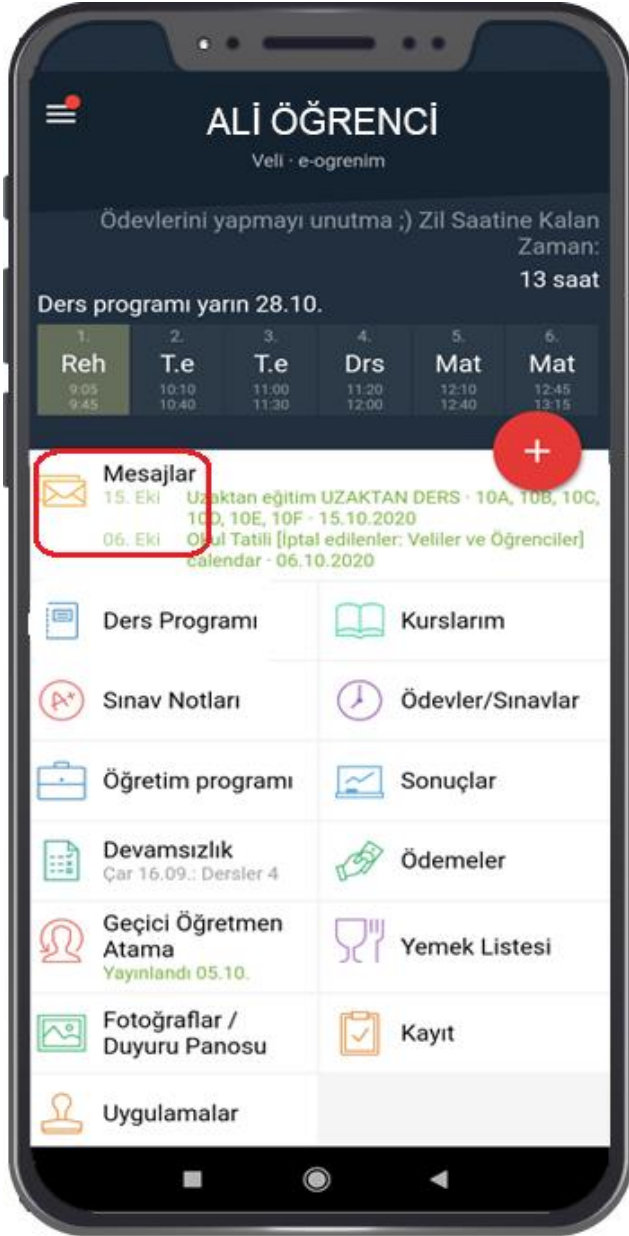

Kullanıcı Adı ve
Şifreniz okul yönetimi
tarafından kısa mesaj
olarak
gönderilmektedir.

Kullanıcı Adı ve Şifre Mesajı yandaki örnek gibi gelmektedir.

Mesaj olarak gelen Kullanıcı Adı ve Şifrenizi kutucuklara yazıp üçüncü kutucuğa okulunuza ait Edupage uzantısı yazılır. **“Giriş”** butonuna basarak Mobil Uygulamaya giriş yapabilirsiniz.

Ders Programına
tıkladıktan sonra
resimdeki görüntü
gibi öğrencinizin
haftalık ders
programına
erişebilirsiniz.

Ana menüden
“Devamsızlık”
seçeneğine
tıklayarak
öğrencinizin hangi
derslerde
devamsızlık
yaptığının
bilgilerine
ulaşabilirsiniz.

Devamsızlık seçeneğine tıkladığınızda yandaki görüntü gibi öğrencinizin hangi tarihte ve hangi ders periyodunda gelmediğini yada geç geldiğinin bilgilerine erişebilirsiniz.

Ana ekranda
“Ödevler/Sınavlar”
butonundan öğrencinize
verilen ödevi görebilir
detaylarına erişebilirsiniz.